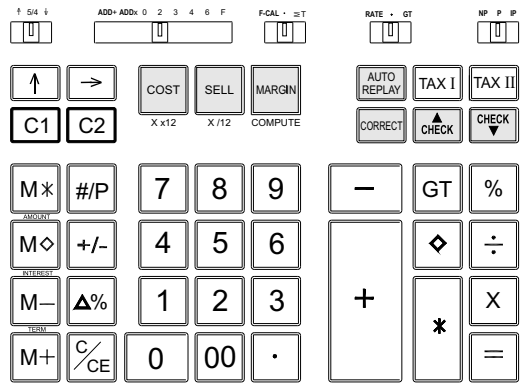

POWER

AC 117V (60 HZ)
AC 220 ~ 240V (50 HZ)
AC 110/220 (60/50 HZ) Dual Power

Key Layout